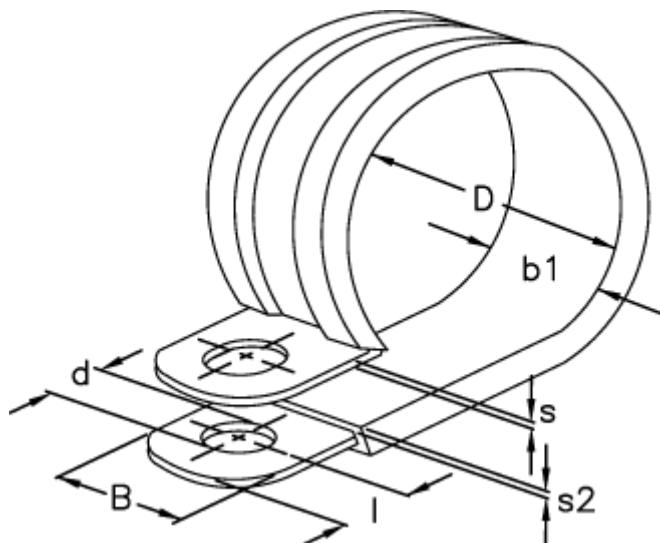

Varenummer: 029457112026  
Beskrivelse: Norma rørbøjle RLGU 1. 26/12 W1

## Mål

b1	= 15
Bredde B	= 12
d	= 6.4
Diameter D	= 26
l	= 6
s	= 0.8
s2	= 1.2